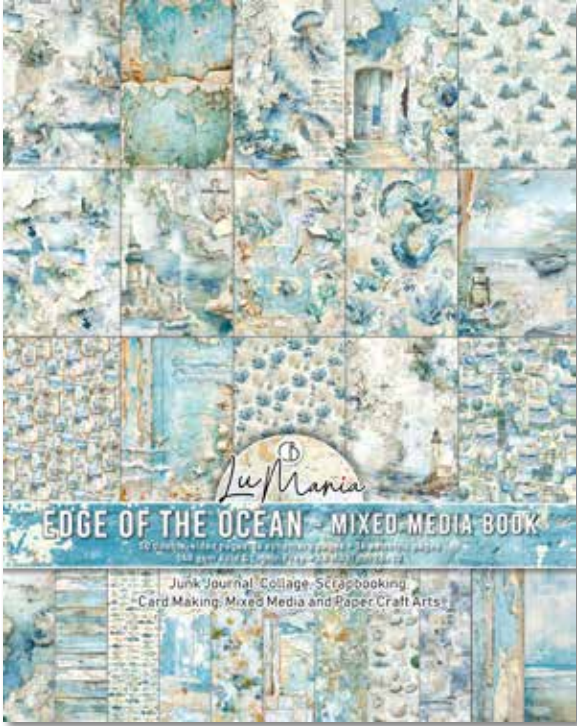

## - MIXED MEDIA BOOK -

50 DOUBLE SIDED PAGES : 39 PATTERNS + 11 EPHEMERA PAGES

A4 MAXI cm 24x30 - 9,4x11,8 - 140 gsm

# EDGE OF THE OCEAN - MIXED MEDIA BOOK -

50 DOUBLE SIDED PAGES : 39 PATTERNS + 11 EPHEMERA PAGES

A4 MAXI cm 24x30 - 9,4x11,8 - 140 gsm