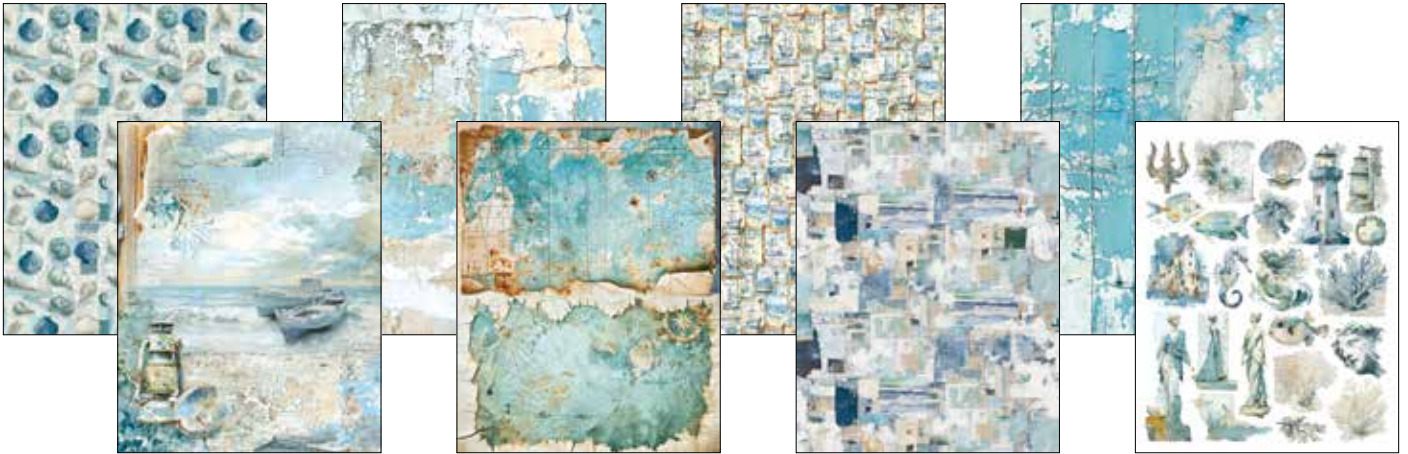

# EDGE OF THE OCEAN - MIXED MEDIA BOOK -

50 DOUBLE SIDED PAGES : 39 PATTERNS + 11 EPHEMERA PAGES

A4 MAXI cm 24x30 - 9,4x11,8 - 140 gsm

## MA008

EDGE OF THE OCEAN

Mixed Media Book - Acid & Lignin Free